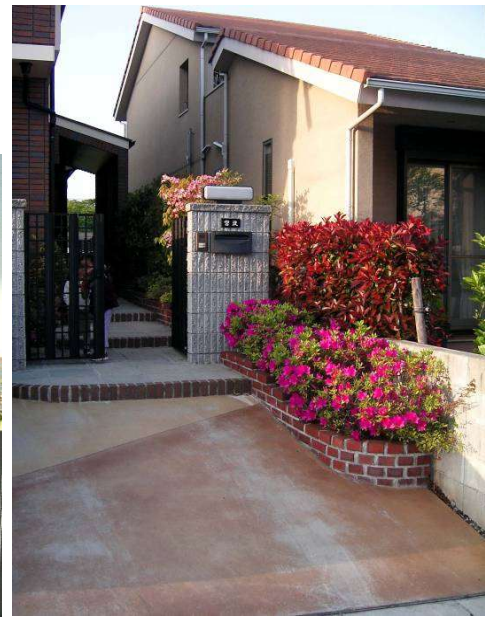

→レンガ蹴上げ・上部天然石スクエア張り
←レンガ蹴上げ・上部天然石スクエア張り

M邸(白鳥)
2002. 10 施工

↑ 駐車場エコステイン

椿やさつきなどの
樹木類もMP工法
(自動給水)

MP工法
マザーポット花壇

↑ マザーポット植え込みは

花の咲くときだけ

お好きな場所に、

置き換えることも可能!

撮影: 2005. 5

ジャロジーパネル

HillhouT