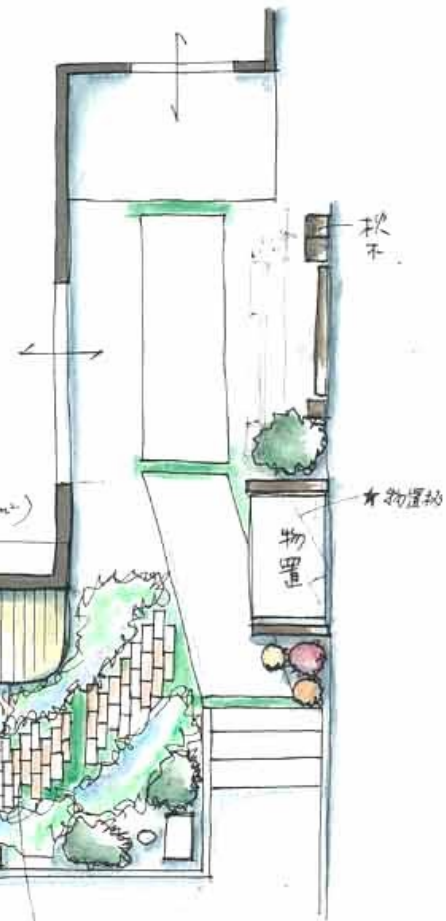

庭園 No. 2.

和室

★ 外寸 ¥93600 (約3.5㎡)

3500

1800

秋木

★ 物置納

物置