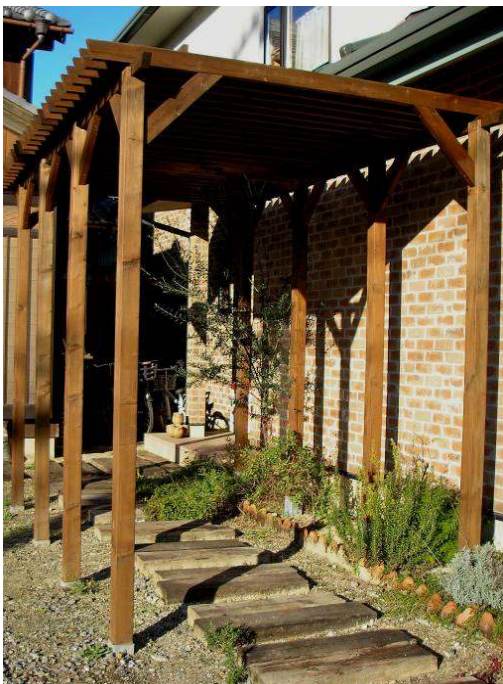

枕木アプローチ  
玄関前パーゴラ  
ウッドデッキ  
花壇周り

S邸(大府)  
2005.6施工

↓玄関横 目隠しウッドフェンス